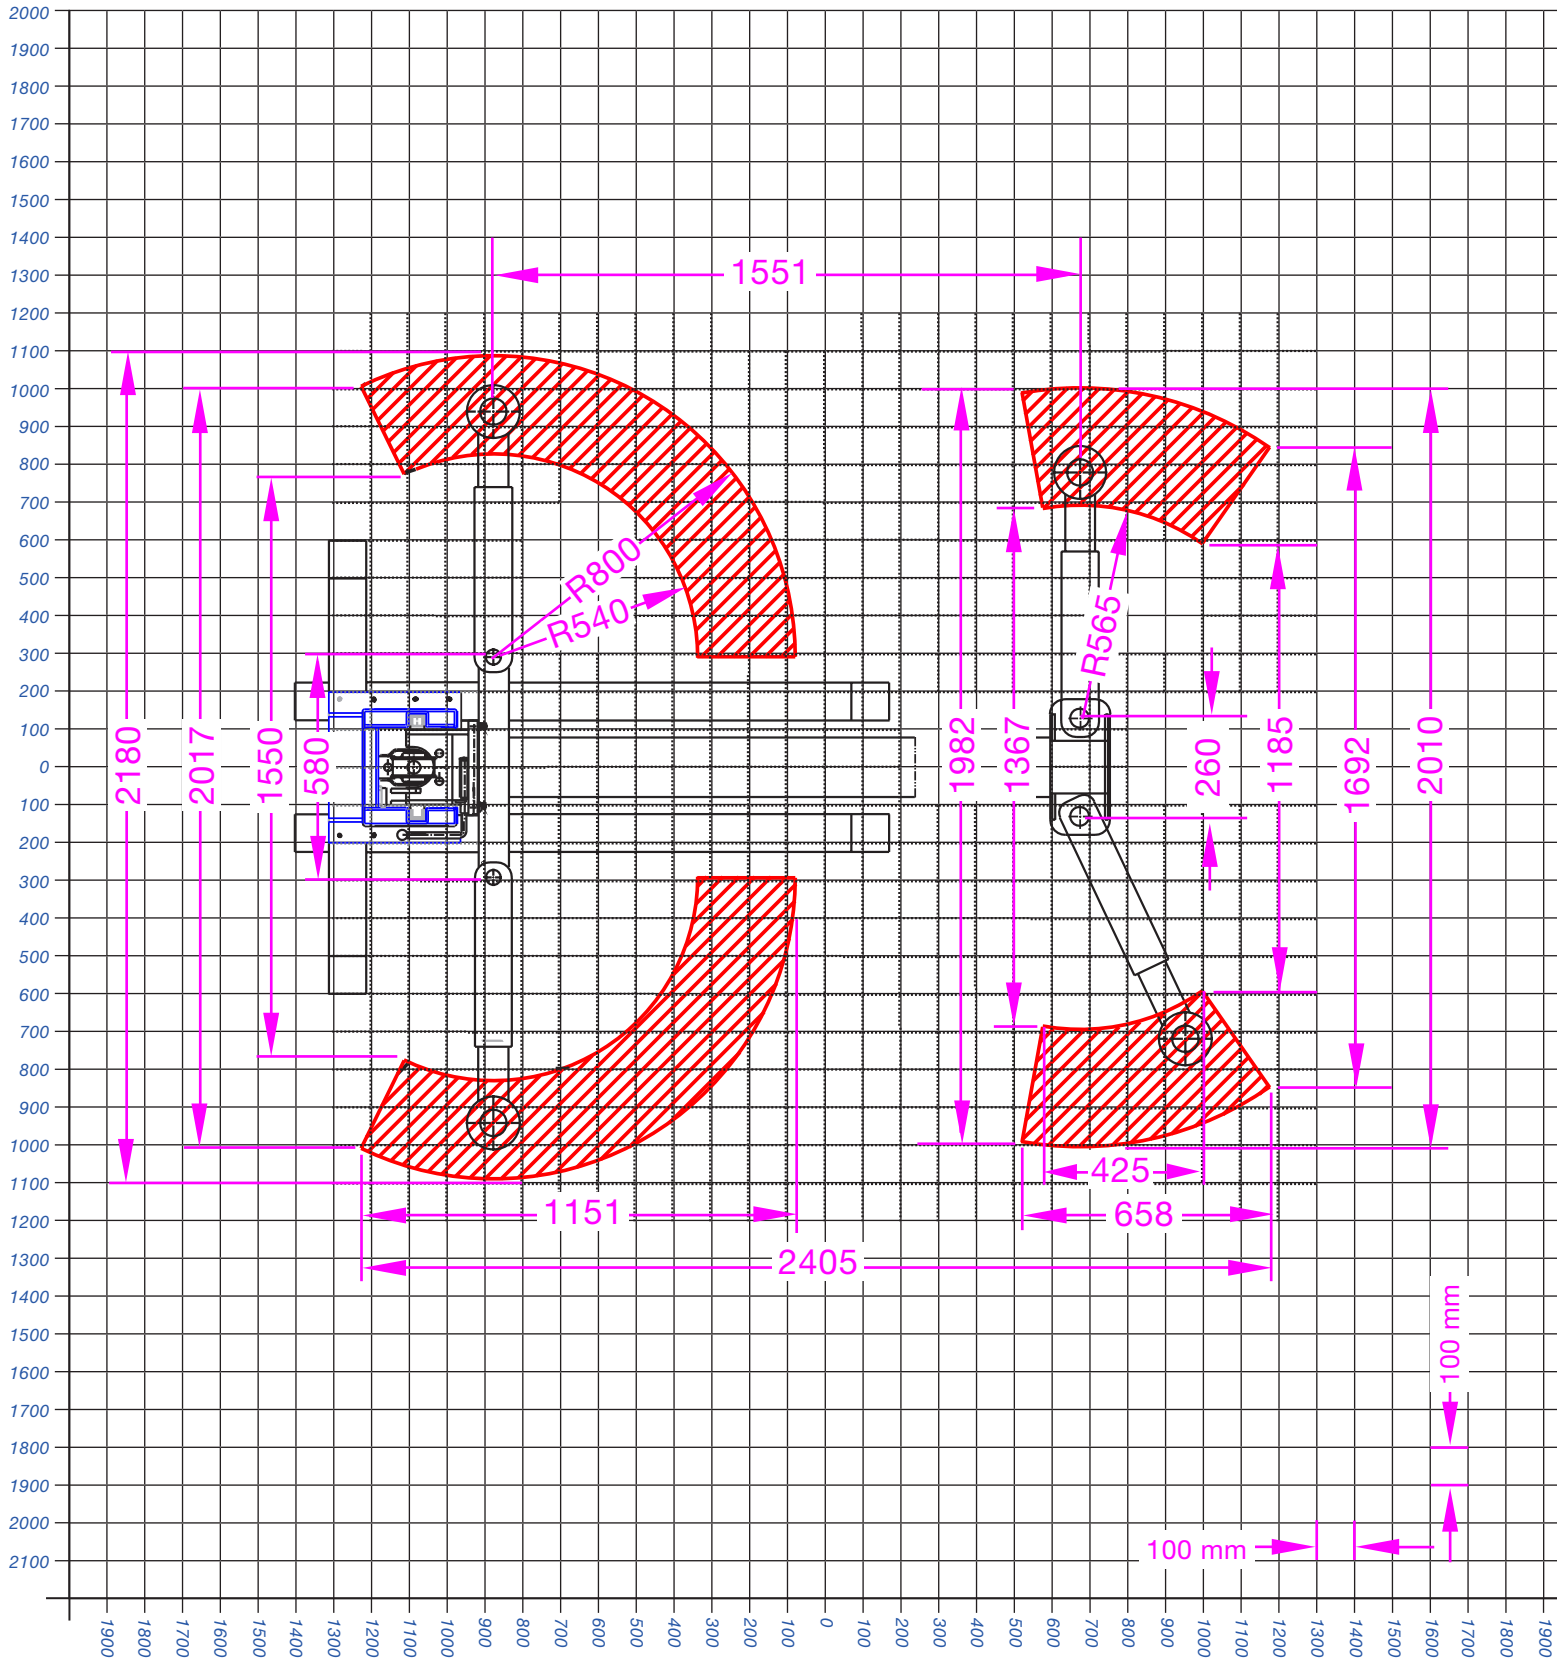

# Einschwenkbereiche / Aufnahmebereiche

TW125F

Maßstab: 1 Kästchen hat 100 mm